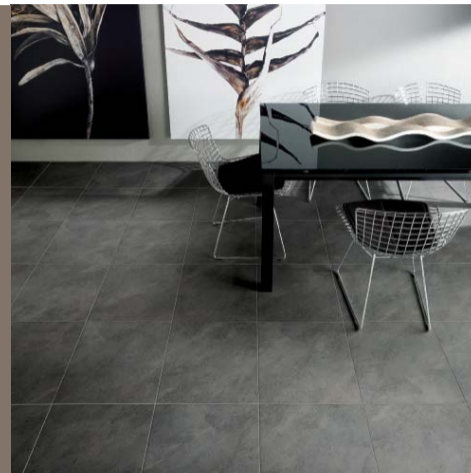

Battiscopa
8,2x42,5 / 3" x 17"

Gradino standard
42,5x42,5 / 17" x 17"

Listello alluminio
1,5x100 / 0,6" x 39,4"
33399

MONOCIBEC

ultra beige

ultra grigio

ultra dark

ultra bianco